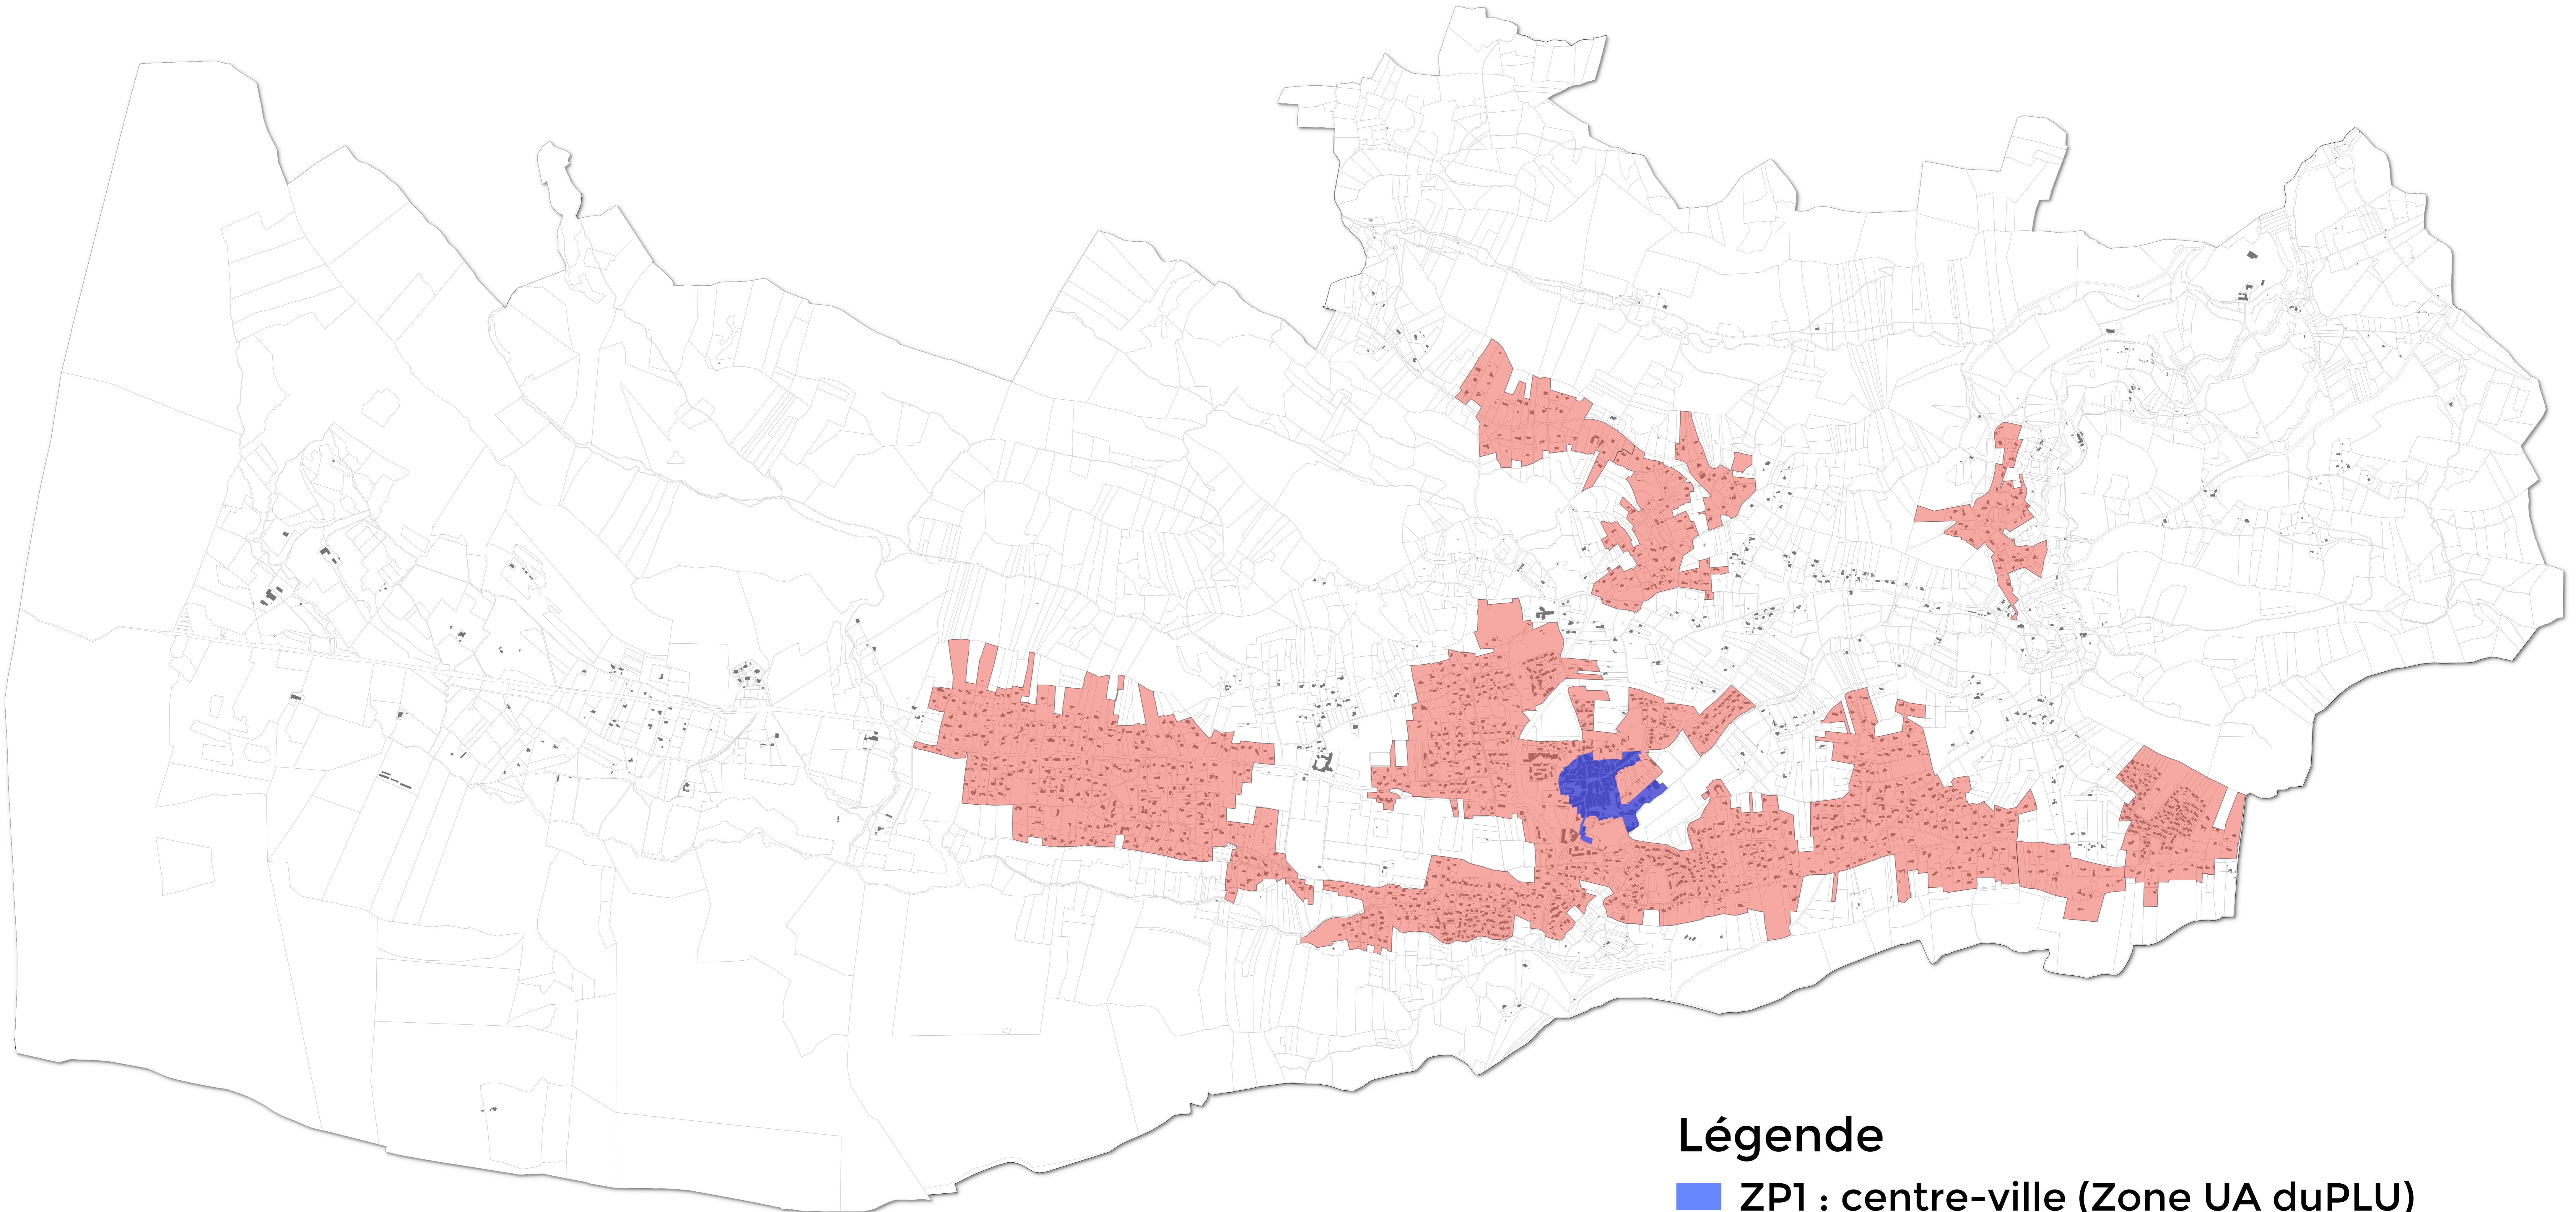

Règlement Local de Publicité de la commune du Val

Zonage de publicité

Légende

-  ZP1 : centre-ville (Zone UA duPLU)
-  ZP2 : reste de l'agglomération

Réalisation : bureau d'études Gopub Conseil
Sources : commune, parcelles, bâtis (Etalab) ; zonage (bureau d'études Gopub Conseil)